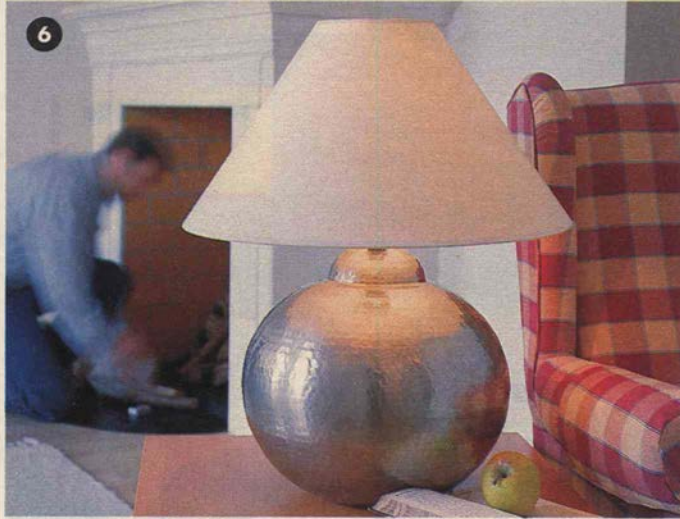

OTHELLO/MÅNÖR 32 bordlampa

218.-

OTHELLO/MÅNÖR 32 bordlampa.
Keramikfot.
Skärm av bomull. Ø32 cm.
Höjd 50 cm. Flera färger.
Max 100W **218.-**